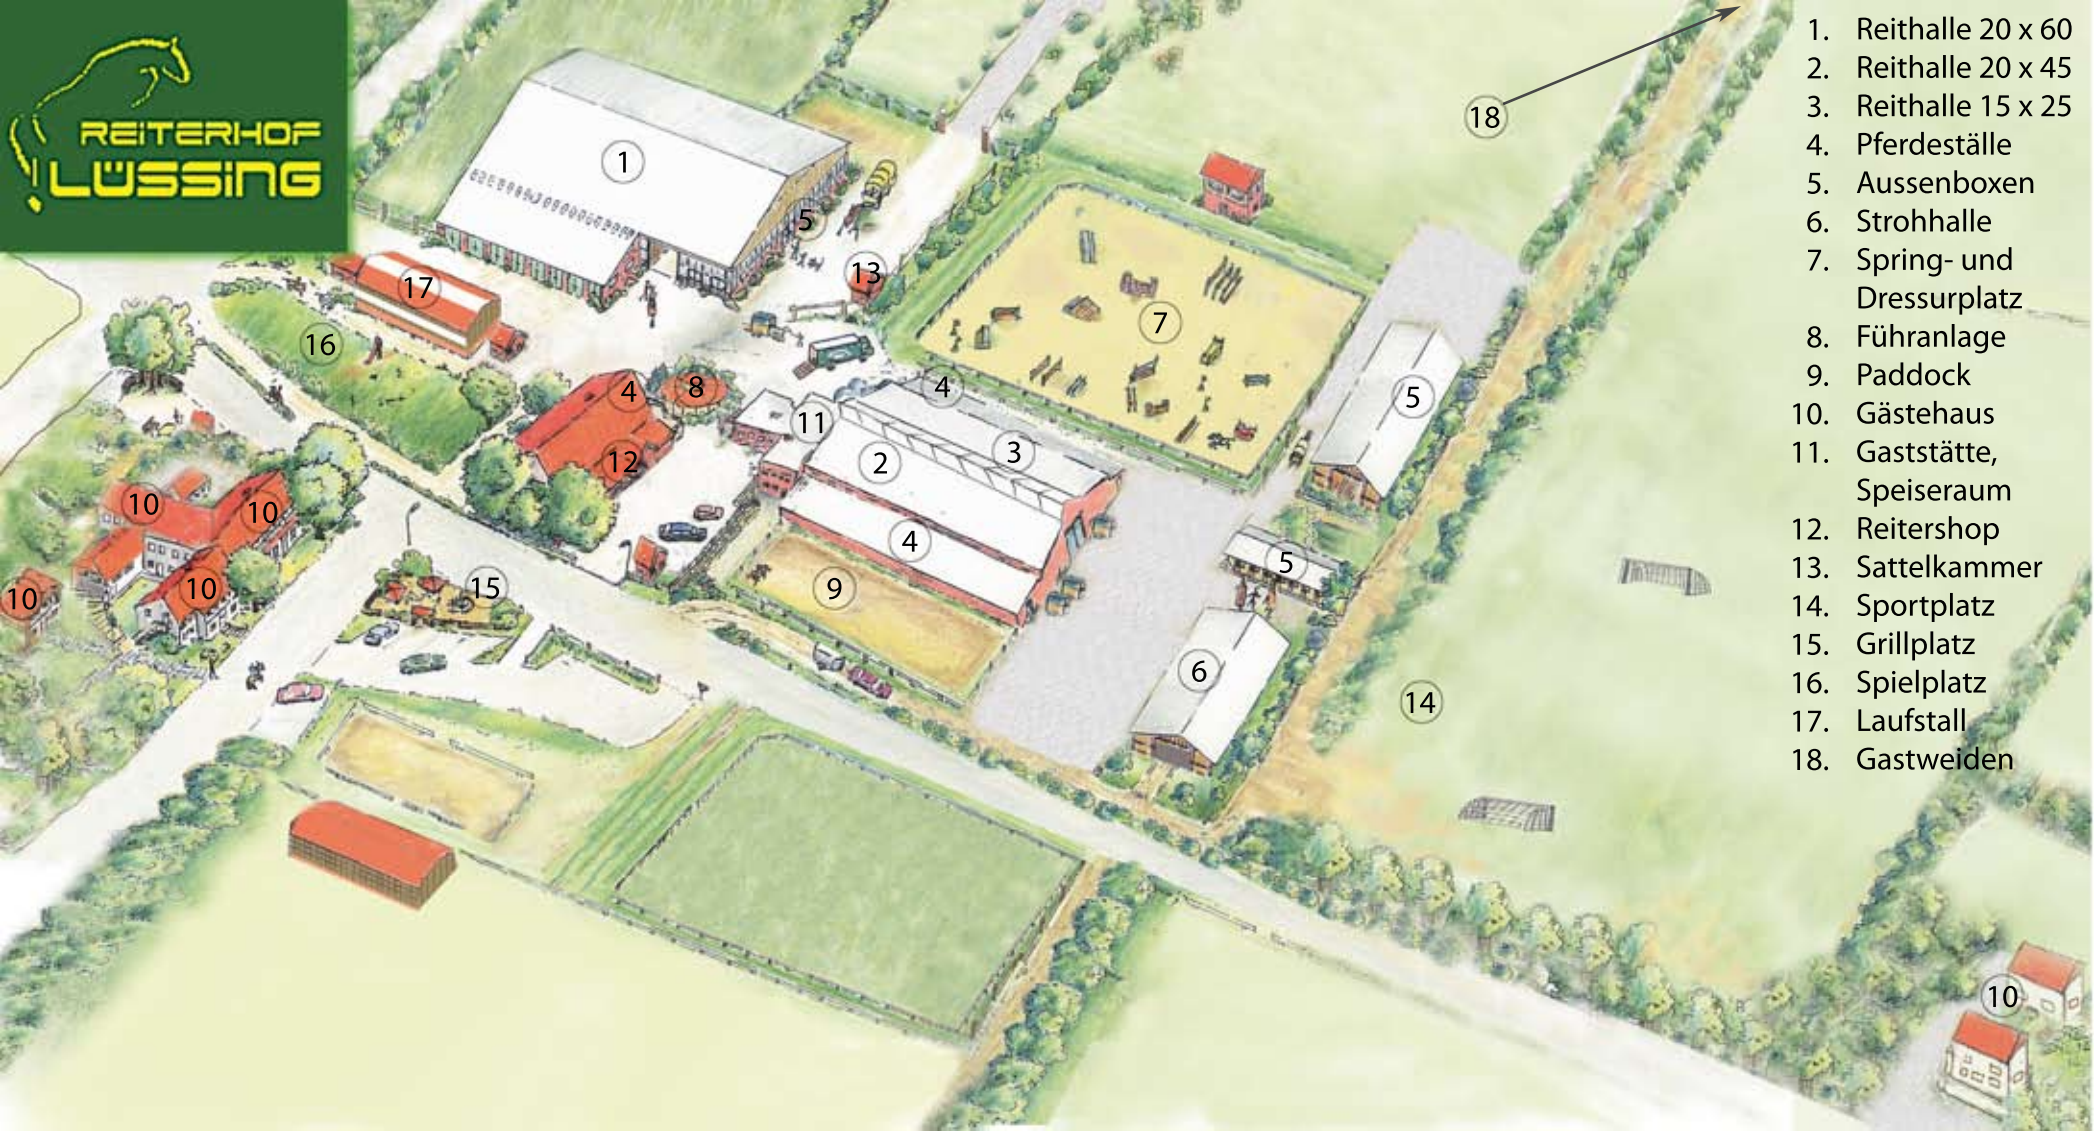

REITERHOF
LÜSSING

1. Reithalle 20 x 60
2. Reithalle 20 x 45
3. Reithalle 15 x 25
4. Pferdeställe
5. Aussenboxen
6. Strohhalle
7. Spring- und Dressurplatz
8. Führanlage
9. Paddock
10. Gästehaus
11. Gaststätte, Speiseraum
12. Reitershop
13. Sattelkammer
14. Sportplatz
15. Grillplatz
16. Spielplatz
17. Laufstall
18. Gastweiden