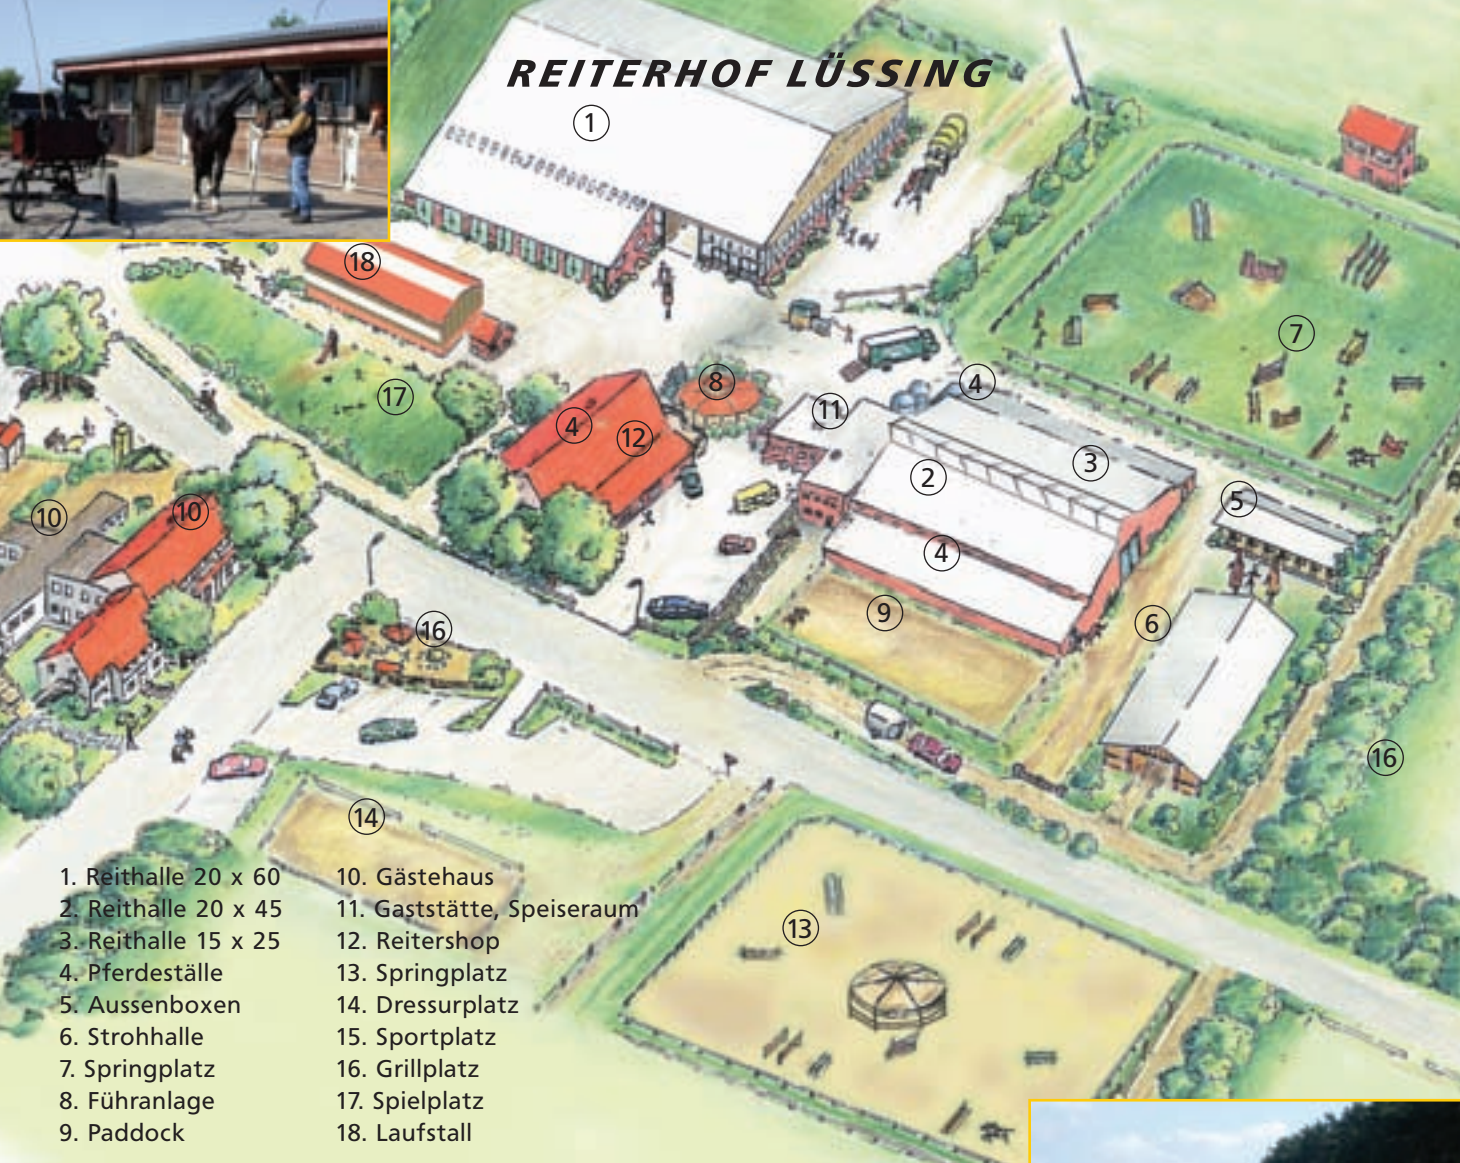

REITERHOF LÜSSING

So finden Sie uns

Der Reiterhof Lüssing ist umgeben von Wäldern und liegt direkt an der Ems. Die Umgebung bietet zahlreiche Möglichkeiten zum Ausreiten, Kutschfahrten, Wassersport und Angeln. In der grünen Umgebung finden Sie Erholung und Entspannung beim Spazierengehen, Joggen, Fahrradfahren und vielem mehr.

Fahrten in die Niederlande

Zoo in Emmen, Freizeitpark Slagharen, Tropiqua Veendam, Festung Bourtange, Museumsbahn S.T.A.R., Kloster Ter Apel.

REITERHOF LÜSSING

Reiterhof Lüssing GmbH & Co. KG
49733 Haren / Ems · Ortsteil Raken
Tel. 0 59 32 / 7 12 22 · Fax. 0 59 32 / 7 12 24
eMail info@luessing.de · www.luessing.de

- 70 Boxen für Gastpferde
- 60km Reitwegenetz
- Reitunterricht für jeden
- Dressur/Springplatz
- geführte Ausritte
- 3 Reithallen
- Reitsportfachgeschäft
- 120 Gästebetten

REITERHOF LÜSSING

- 1. Reithalle 20 x 60
- 2. Reithalle 20 x 45
- 3. Reithalle 15 x 25
- 4. Pferdeeställe
- 5. Aussenboxen
- 6. Strohhalle
- 7. Springplatz
- 8. Führanlage
- 9. Paddock
- 10. Gästehaus
- 11. Gaststätte, Speiseraum
- 12. Reitershop
- 13. Springplatz
- 14. Dressurplatz
- 15. Sportplatz
- 16. Grillplatz
- 17. Spielplatz
- 18. Laufstall

Für Gastpferde stehen 70 Boxen, davon zahlreiche Aussenboxen zur Verfügung. Weidegang ist möglich.

Der Reiterhof Lüssing, im anerkannten Luftkurort Haren, bietet Ihnen 30 Apartments sowie Einzel- und Mehrbettzimmer.