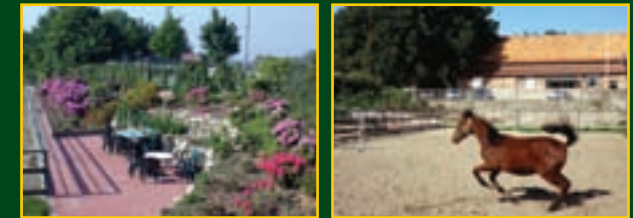

REITERHOF LÜSSING

So finden Sie uns

Der Reiterhof Lüssing ist umgeben von Wäldern und liegt direkt an der Ems. Die Umgebung bietet zahlreiche Möglichkeiten zum Ausreiten, Kutschfahrten, Wassersport und Angeln. In der grünen Umgebung finden Sie Erholung und Entspannung beim Spazierengehen, Joggen, Fahrradfahren und vielem mehr.

Freizeitangebote in Haren

Stadtführung, Freilichtschiffahrtsmuseum, Mühlenmuseum, Kart-Bahn, Ultraleichtflugplatz, Bowling, Golf, Tennis, Tauchen, Wasserskiseilbahn, Windsurfen, Wellenbad, Erlebnis-Hallenbad.