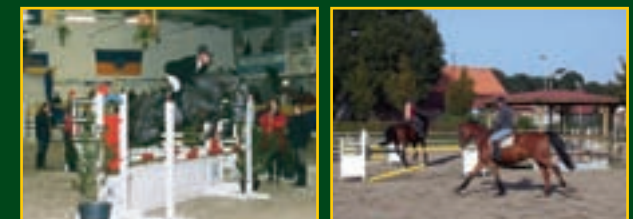

REITERHOF LÜSSING

So finden Sie uns

Der Reiterhof Lüssing ist umgeben von Wäldern und liegt direkt an der Ems. Die Umgebung bietet zahlreiche Möglichkeiten zum Ausreiten, Kutschfahrten, Wassersport und Angeln. In der grünen Umgebung finden Sie Erholung und Entspannung beim Spazierengehen, Joggen, Fahrradfahren und vielem mehr.

Freizeitangebote in Haren

Stadtführung, Freilichtschiffahrtsmuseum, Mühlenmuseum, Kart-Bahn, Ultraleichtflugplatz, Bowling, Golf, Tennis, Tauchen, Wasserskiseilbahn, Windsurfen, Wellenbad, Erlebnis-Hallenbad.